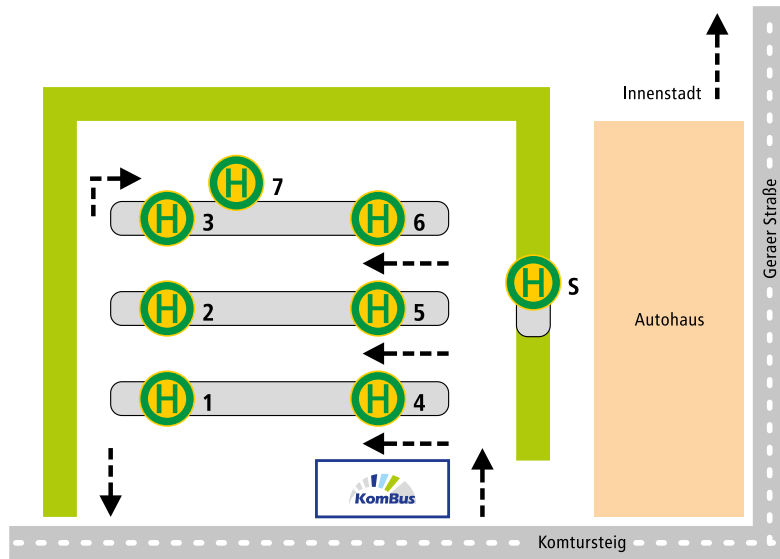

Übersichtsplan Busbahnhof Schleiz

H 1 1566 Hof
710 / 721 Fröszen - Hirschberg

H 2 810 Auma - Mittelpölnitz - Gera- Löhma - Göschitz
820 Neustadt - Jena
820 Moßbach

H 3 610 Bad Lobenstein - Lehesten

H 4 720 Fröszen - Blankenstein
720 / 730 Tanna - Stelzen
966 Pößneck

H 5 143 Mühltroff - Schönberg - Plauen
946 Schöndorf/Külmla
821 Knau

H 6 132 Langenbuch
132 Zeulenroda
611 Burgk

H 7 Stadt Schleiz mobil

H S Sonder-/Endhaltestelle

Servicecenter
Fahrpläne,
Tickets &
Auskünfte