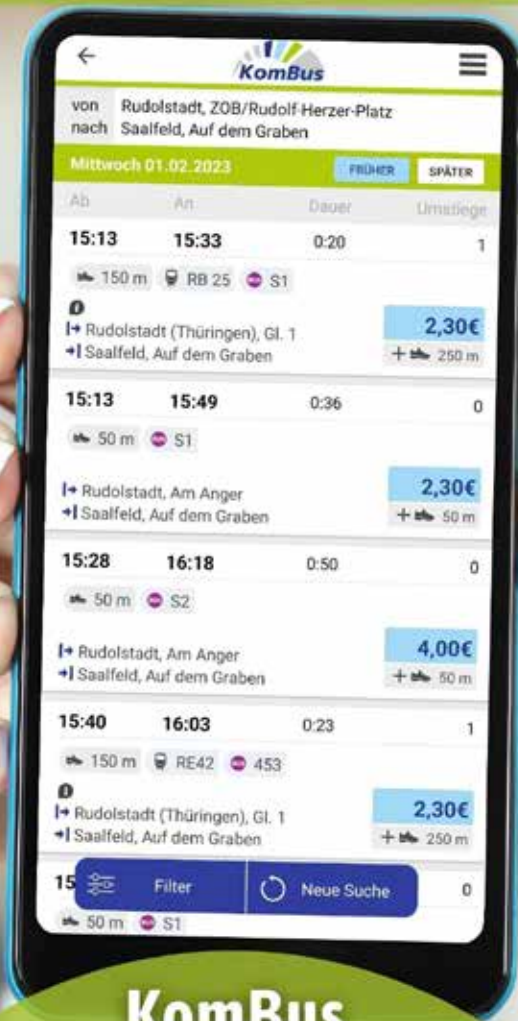

ALLE VERBINDUNGEN AUF EINEN BLICK

KomBus
Fahrplan App-
jetzt downloaden!

Linienbündel 8

- **Linie 810** Schleiz - Auma - Mittelpöllnitz - Gera
- **Linie 820** Schleiz - Moßbach - Neustadt - Stanau - Stadtroda - Jena
- **Linie 821** Schleiz - Plothen - Knau
- **Linie 822** Neustadt - Knau
- **Linie 830** Neustadt - Mittelpöllnitz
- **Linie 831** Neustadt - Schmieritz - Lemnitz - Triptis - Wittchenstein
- **Linie 832** Neustadt - Karlsdorf - Schönbrunn - Triptis