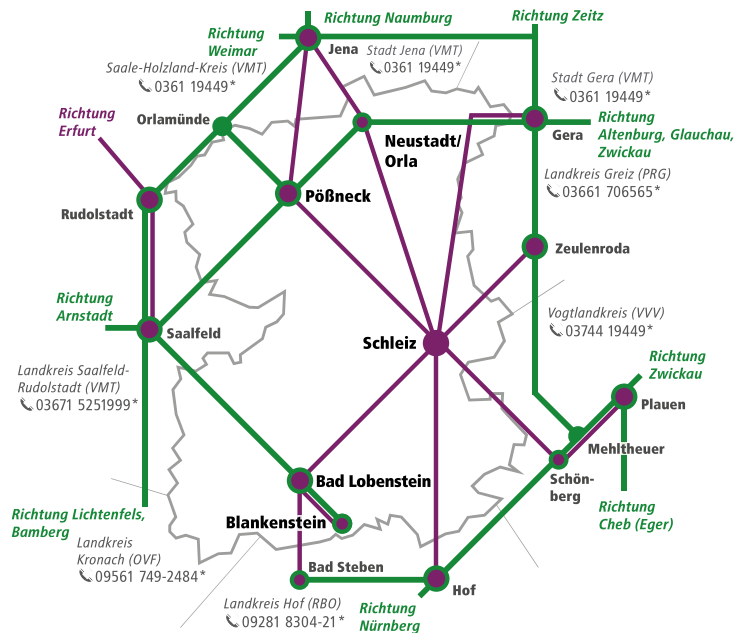

Übersicht der ÖPNV-Verbindungen im Saale-Orla-Kreis

KomBus Verkehr GmbH
www.kombus-online.de
☎ 03671 5251999*

DB Regio AG, Regio Südost
www.bahn.de/thueringen
☎ 0361 5188 4477*

Abellio Rail Mitteldeutschland GmbH
www.abellio.de
☎ 0800 223546***

Erfurter Bahn GmbH
www.erfurter-bahn.de
☎ 0361 74207 250*

*Festnetz: Kosten können entstehen **14ct/Min. aus dem dt. Festnetz, Mobilfunk max. 42 ct/Min. ***kostenfrei

© Bus & BahnThüringen e.V.