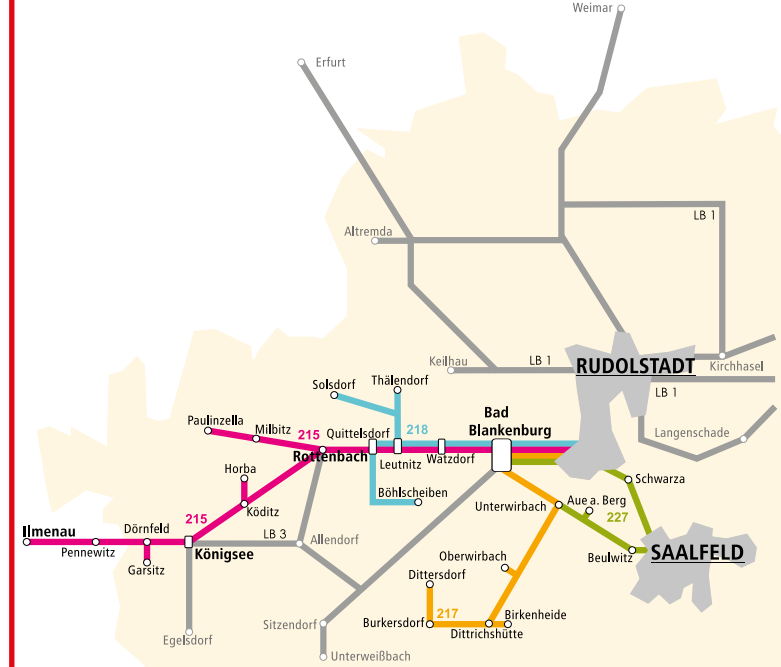

126 Rudolstadt - Zeigerheim		Montag bis Freitag	
Fahrtnr.		1	3
Anmerkungen		K	K
Gültigkeitsstage		345	345
Rudolstadt ZOB/R.-Herzer-Pl.Hst.1		8.30	12.30
Rudolstadt C.-Schulte-Straße		8.33	12.33
Rudolstadt Bayreuther Platz		8.34	12.34
Rudolstadt Ärztehaus		8.35	12.35
Rudolstadt Rudolspark		8.36	12.36
Rudolstadt Ankenwerk		8.37	12.37
Vollstedt Kirche		8.40	12.40
Vollstedt Breitscheidstr.		8.41	12.41
Vollstedt-West Corrensring 1		8.43	12.43
Vollstedt-West Corrensring 2		8.44	12.44
Schwarza-Nord		8.45	12.45
Zeigerheim		8.49	12.49

K Kleinbus, begrenztes Platzangebot (max. 8 Personen)

126 Zeigerheim - Rudolstadt		Montag bis Freitag	
Fahrtnr.		2	4
Anmerkungen		K	K
Gültigkeitsstage		345	345
Zeigerheim		8.50	12.50
Vollstedt-West Corrensring 2		8.55	12.55
Vollstedt-West Corrensring 1		8.56	12.56
Vollstedt Breitscheidstr.		8.57	12.57
Vollstedt Kirche		8.58	12.58
Rudolstadt Ankenwerk		9.01	13.01
Rudolstadt Rudolspark		9.02	13.02
Rudolstadt Ärztehaus		9.03	13.03
Rudolstadt Bayreuther Platz		9.04	13.04
Rudolstadt Landratsamt		9.05	13.05
Rudolstadt ZOB/R.-Herzer-Pl.Endhst.		9.07	13.07

K Kleinbus, begrenztes Platzangebot (max. 8 Personen)

Linienbündel 2

- **Linie 215** Rudolstadt - Königsee - Ilmenau
- **Linie 217** Rudolstadt - Bad Blankenburg - Dittersdorf
- **Linie 218** Rudolstadt - Bad Blankenburg - Solsdorf/Böhlscheiben
- **Linie 227** Saalfeld - Schwarza - Bad Blankenburg