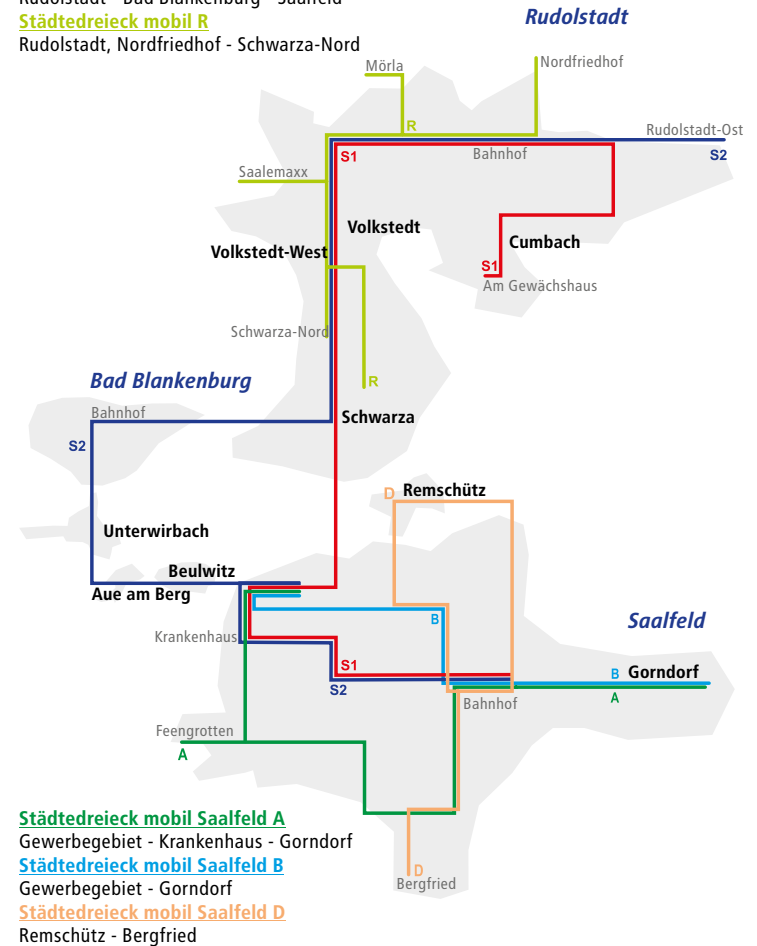

Städtedreieck mobil R

Rudolstadt, Nordfriedhof - Schwarza-Nord

Städtedreieck mobil Saalfeld A

Gewerbegebiet - Krankenhaus - Gorndorf

Städtedreieck mobil Saalfeld B

Gewerbegebiet - Gorndorf

Städtedreieck mobil Saalfeld D

Remschütz - Bergfried