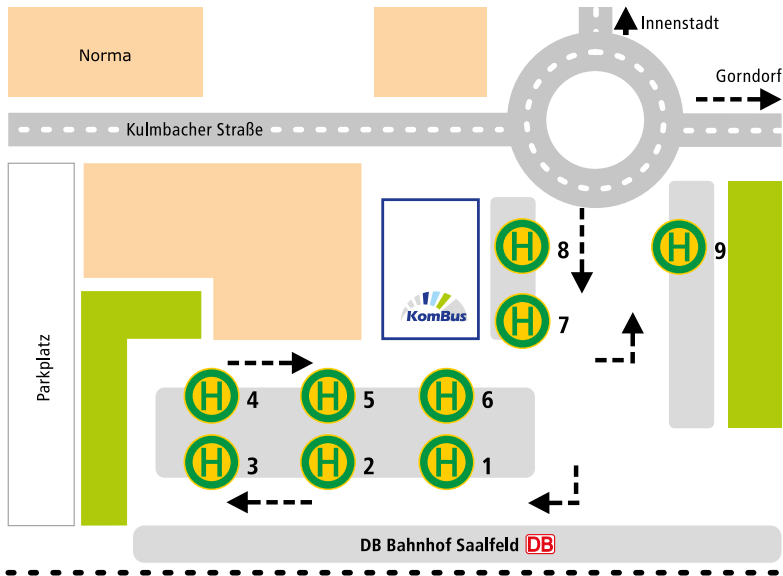

Übersichtsplan Busbahnhof Saalfeld

	1	S2 Städtedreieck mobil Bad Blankenburg - Unterwirbach - Schwarza - Rudolstadt
	2	545 Kamsdorf - Bucha - Könitz
	3	944 Pöbneck - Neustadt / Orla - Gera Endhaltestelle Schienenersatzverkehr
		227 Schwarza - Bad Blankenburg
		405 Neuhaus / Rwg.
	4	453 Wickersdorf /Wittgendorf - Sitzendorf 558 Dorfkulm - Knobelsdorf 957 Reichenbach - Kulmberghaus - Langenschade
		546 Kaulsdorf - Drognitz
		547 Probstzella - Gräfenthal
	5	554 Leutenberg - (Lehesten - Schmiedebach) 590 Wanderbus Thüringer Meer
	6	S1 Städtedreieck mobil Schwarza-Rudolstadt
	7	A Städtedreieck mobil Richtung Gorndorf D Städtedreieck mobil Richtung Remschütz
	8	B Städtedreieck mobil Linie B Richtung Gorndorf
	9	A Städtedreieck mobil Richtung Feengrotten - Krankenhaus B Städtedreieck mobil Richtung KomBus/Gewerbegebiet D Städtedreieck mobil Linie D Richtung Bergfried