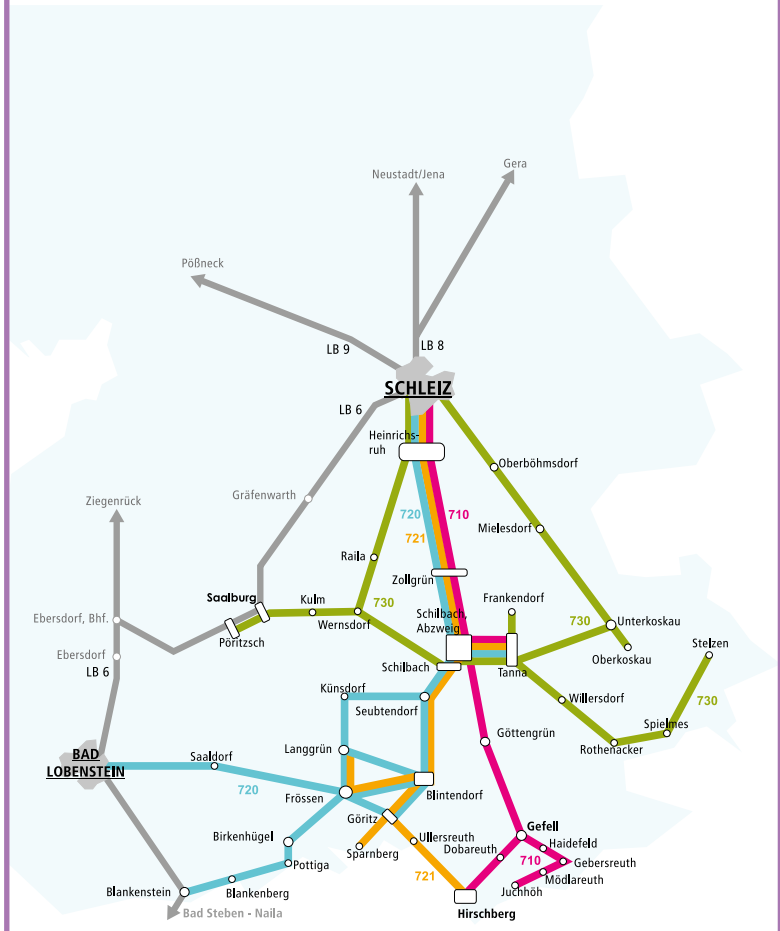

Linienbündel 7

Linie 700 Gesamtfahrplan Bad Lobenstein - Hirschberg - Gefell

Linie 710 Schleiz - Gefell - (Gebersreuth) - Hirschberg

Linie 720 Schleiz - Blankenstein - Bad Lobenstein

Linie 721 Schleiz - Frössen - Sparnberg - Hirschberg

Linie 730 Schleiz - Tanna - Unterkoskau - Stelzen