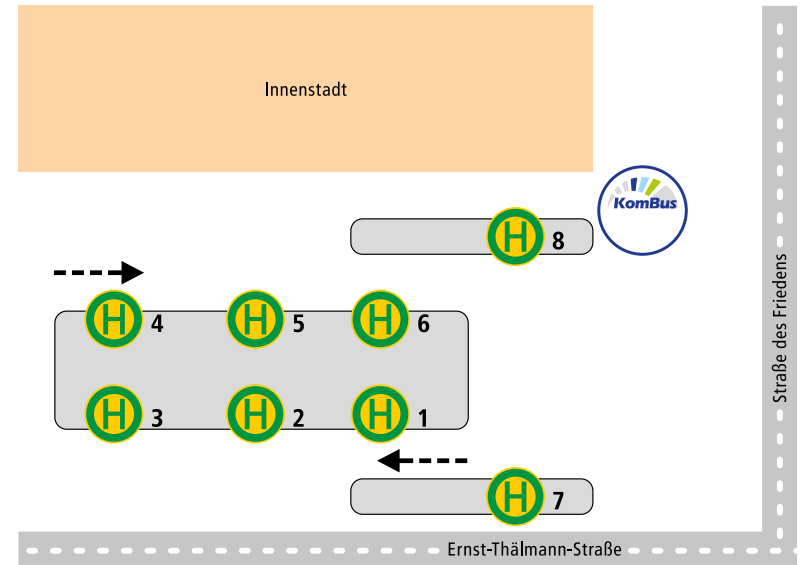

Übersichtsplan Busbahnhof Pöbneck

	1	944 Neustadt/Orla - Triptis - Gera
	2	964 Langenorla - Kahla - Jena
		944 Weira - Neustadt/Orla
	3	971 Lausnitz/Nst. 972 Quaschwitz - Knau
	4	968 Peuschen - Knau 969 Friedebach
	5	965 Ranis - Gräfendorf 966 Ranis - Linkenmühle - Ziegenrück - Schleiz
	6	944 Saalfeld-Könitz
	7	A Stadt Pöbneck mobil Richtung Oepitz B Stadt Pöbneck mobil Richtung Jahnstraße
	8	A Stadt Pöbneck mobil Richtung Bodelwitz B Stadt Pöbneck mobil Richtung DRK C Stadt Pöbneck mobil Richtung Schlettwein