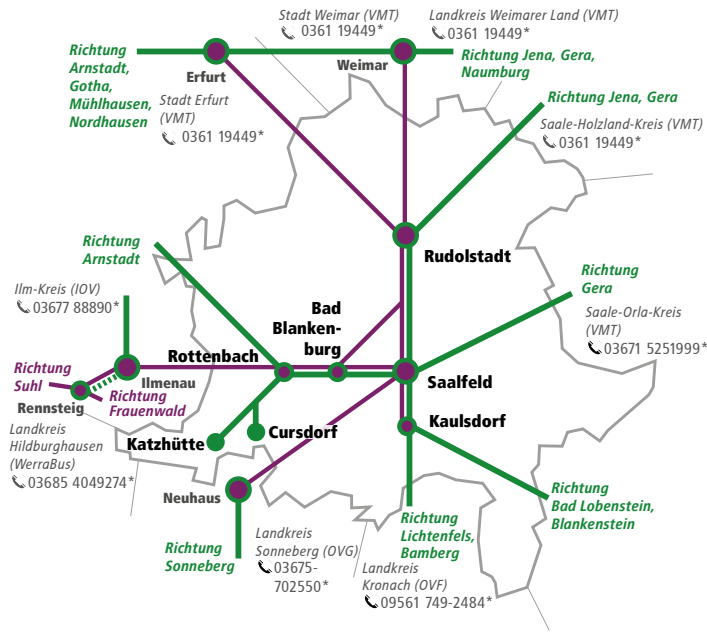

Übersicht der ÖPNV-Verbindungen im Landkreis Saalfeld-Rudolstadt

BUS

KomBus Verkehr GmbH
www.kombus-online.de
☎ 03671 5251999*

Zug

DB Regio AG, Regio Südost
www.bahn.de/thueringen
☎ 0361 5188 4477*

Erfurter Bahn GmbH
www.erfurter-bahn.de
☎ 0361 74207 250*

DB RegioNetz Verkehrs GmbH
Oberweißbacher Berg- und Schwarzatalbahn
www.thueringerbergbahn.com
☎ 036705 20134*

Abellio Rail Mitteldeutschland GmbH
www.abellio.de
☎ 0800 2235546** abellio

© Bus & BahnThüringen e.V.