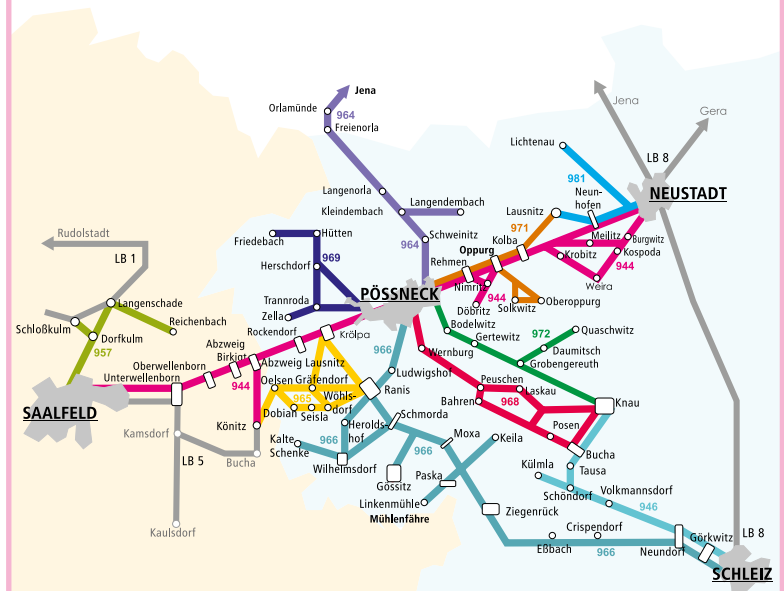

**Wir machen aus deinem
Arbeitsweg das Beste –
einen Beitrag zum
Klimaschutz.**

Mit Bus und Bahn CO₂
für unser Klima sparen.
Deutschland steigt ein.

Alle Infos unter
www.besserweiter.de

Linienbündel 9

Linie 890 Gesamtfahrplan - Saalfeld - Porstendorf - Gera

Linie 944 Saalfeld - Könitz - Pöbneck - Weira - Neustadt

Linie 946 Schleiz - (Knau) - Külmla

Linie 957 Saalfeld - Reichenbach/Kulmberghaus

Linie 964 Pöbneck - Langenorla - Kahla - Jena

Linie 965 Pöbneck - Krölpa - Ranis - Gräfendorf

Linie 966 Pöbneck - Ranis - Ziegenrück - (Linkenmühle) - Schleiz

Linie 968 Pöbneck - Peuschen - Knau

Linie 969 Pöbneck - Friedebach

Linie 971 Pöbneck - Lausnitz/Oberoppurg - Quaschwitz - Knau

Linie 972 Pöbneck - Quaschwitz - Knau

Linie 981 Lausnitz/Nst. - Neunhofen - Neustadt - Lichtenau