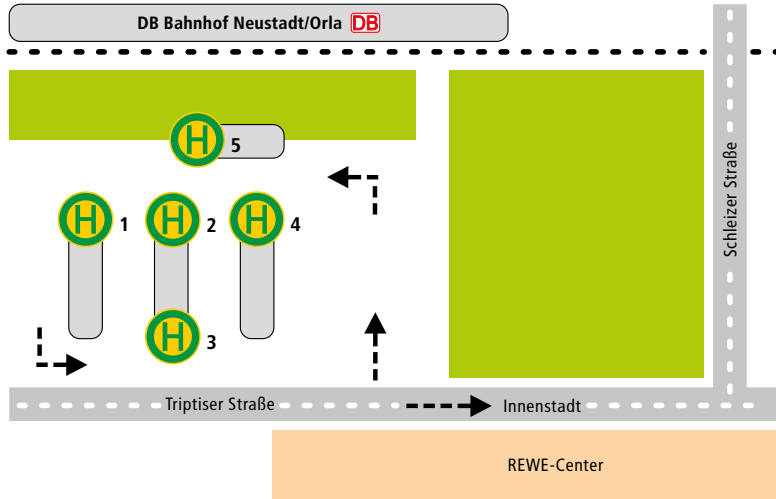

Übersichtsplan Busbahnhof Neustadt/Orla

- 1 820 Stadtroda - Jena - Stanau - Schleiz
- 822 Knau
- 2 831 Lemnitz - Triptis - Wittchenstein
- 832 Triptis
- 3 Sonderhaltestelle
- 830 Mittelpöllnitz - Gera - Weira
- 4 944 Pößneck - Saalfeld
- 981 Lausnitz - Lichtenau
- 5 82 Stadtbushlinie Neustadt/Orla