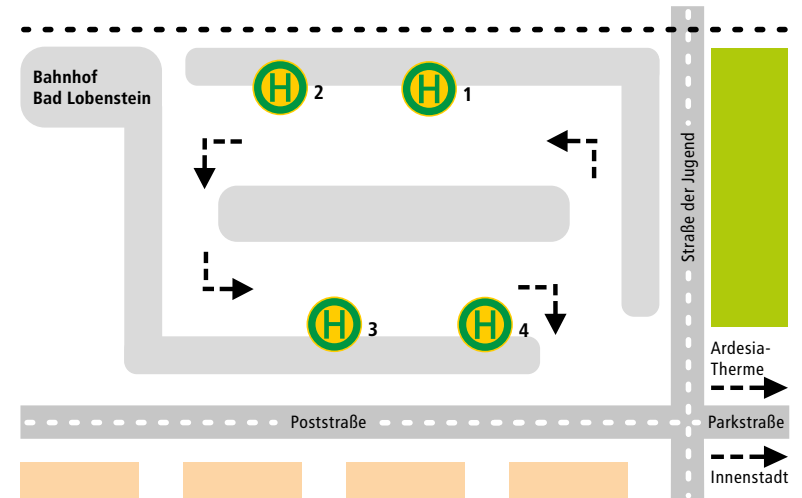

## Übersichtsplan Busbahnhof Bad Lobenstein

**H 1** L1 Stadt Bad Lobenstein mobil Linie L1

**H 2** 630 Bad Lobenstein - Lothra - Weisbach - Remptendorf  
640 Bad Lobenstein - Neundorf - Titschendorf - Blankenstein