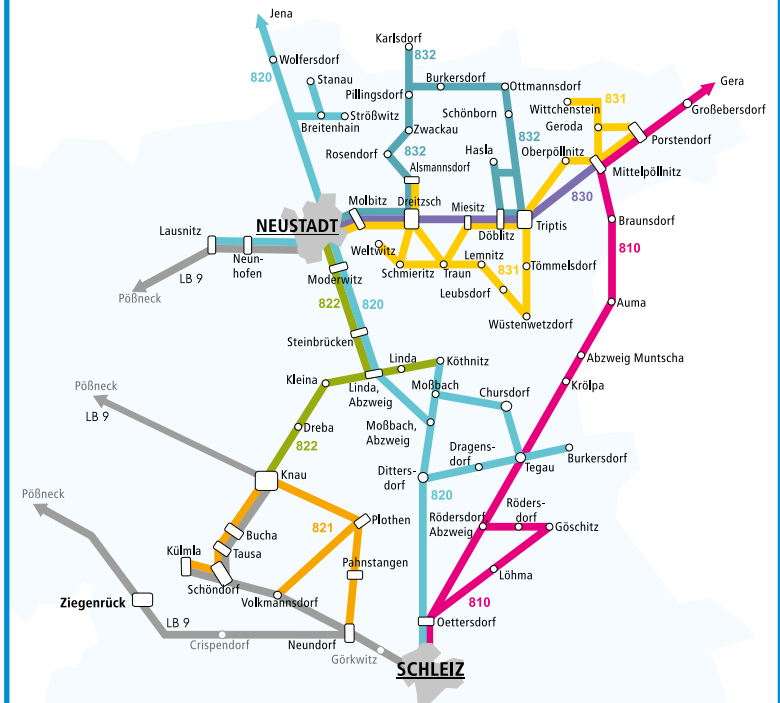

ALLE VERBINDUNGEN AUF EINEN BLICK

KomBus
Fahrplan App-
jetzt downloaden!

Linienbündel 8

- **Linie 810** Schleiz - Auma - Mittelpöllnitz - Gera
- **Linie 820** Schleiz - Moßbach - Neustadt - Stanau - Stadtroda - Jena
- **Linie 821** Schleiz - Plothen - Knau
- **Linie 822** Neustadt - Knau
- **Linie 830** Neustadt - Mittelpöllnitz
- **Linie 831** Neustadt - Schmieritz - Lemnitz - Triptis - Wittchenstein
- **Linie 832** Neustadt - Karlsdorf - Schönbrunn - Triptis