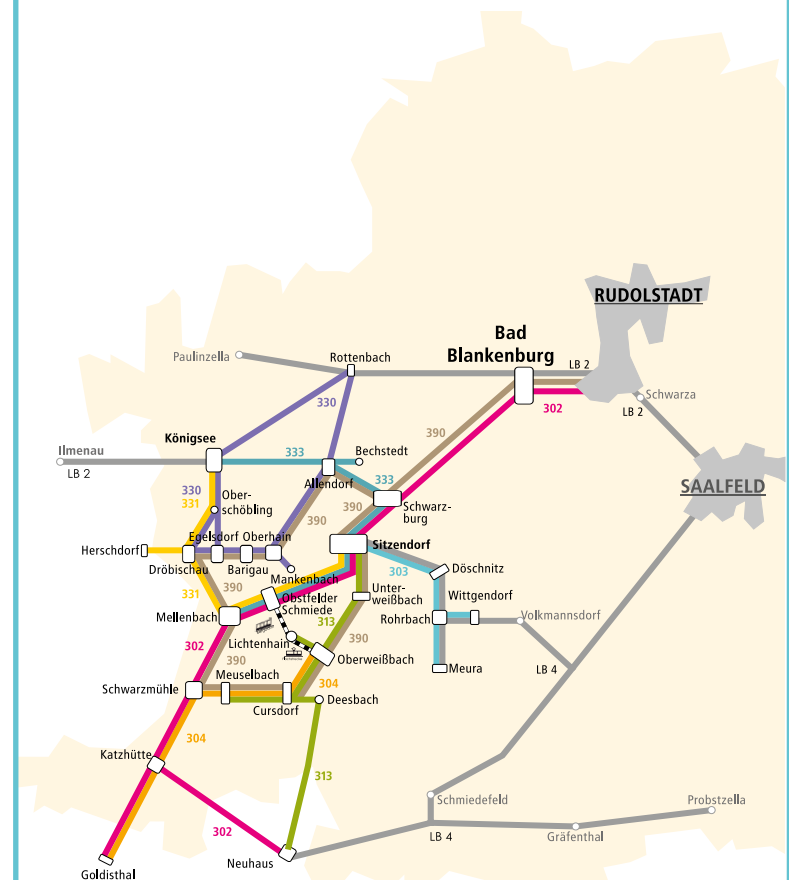

ALLE VERBINDUNGEN AUF EINEN BLICK

KomBus
Fahrplan App-
jetzt downloaden!

Linienbündel 3

- **Linie 302** Rudolstadt - Sitzendorf - Katzhütte - Neuhaus
- **Linie 303** Meura - Sitzendorf
- **Linie 304** Oberweißbach - Katzhütte
- **Linie 313** Sitzendorf - Oberweißbach - Neuhaus
- **Linie 330** Königsee - Mankenbach
- **Linie 331** Königsee - Mellenbach
- **Linie 333** Königsee - Sitzendorf
- **Linie 390** Wanderbus Schwarzatal