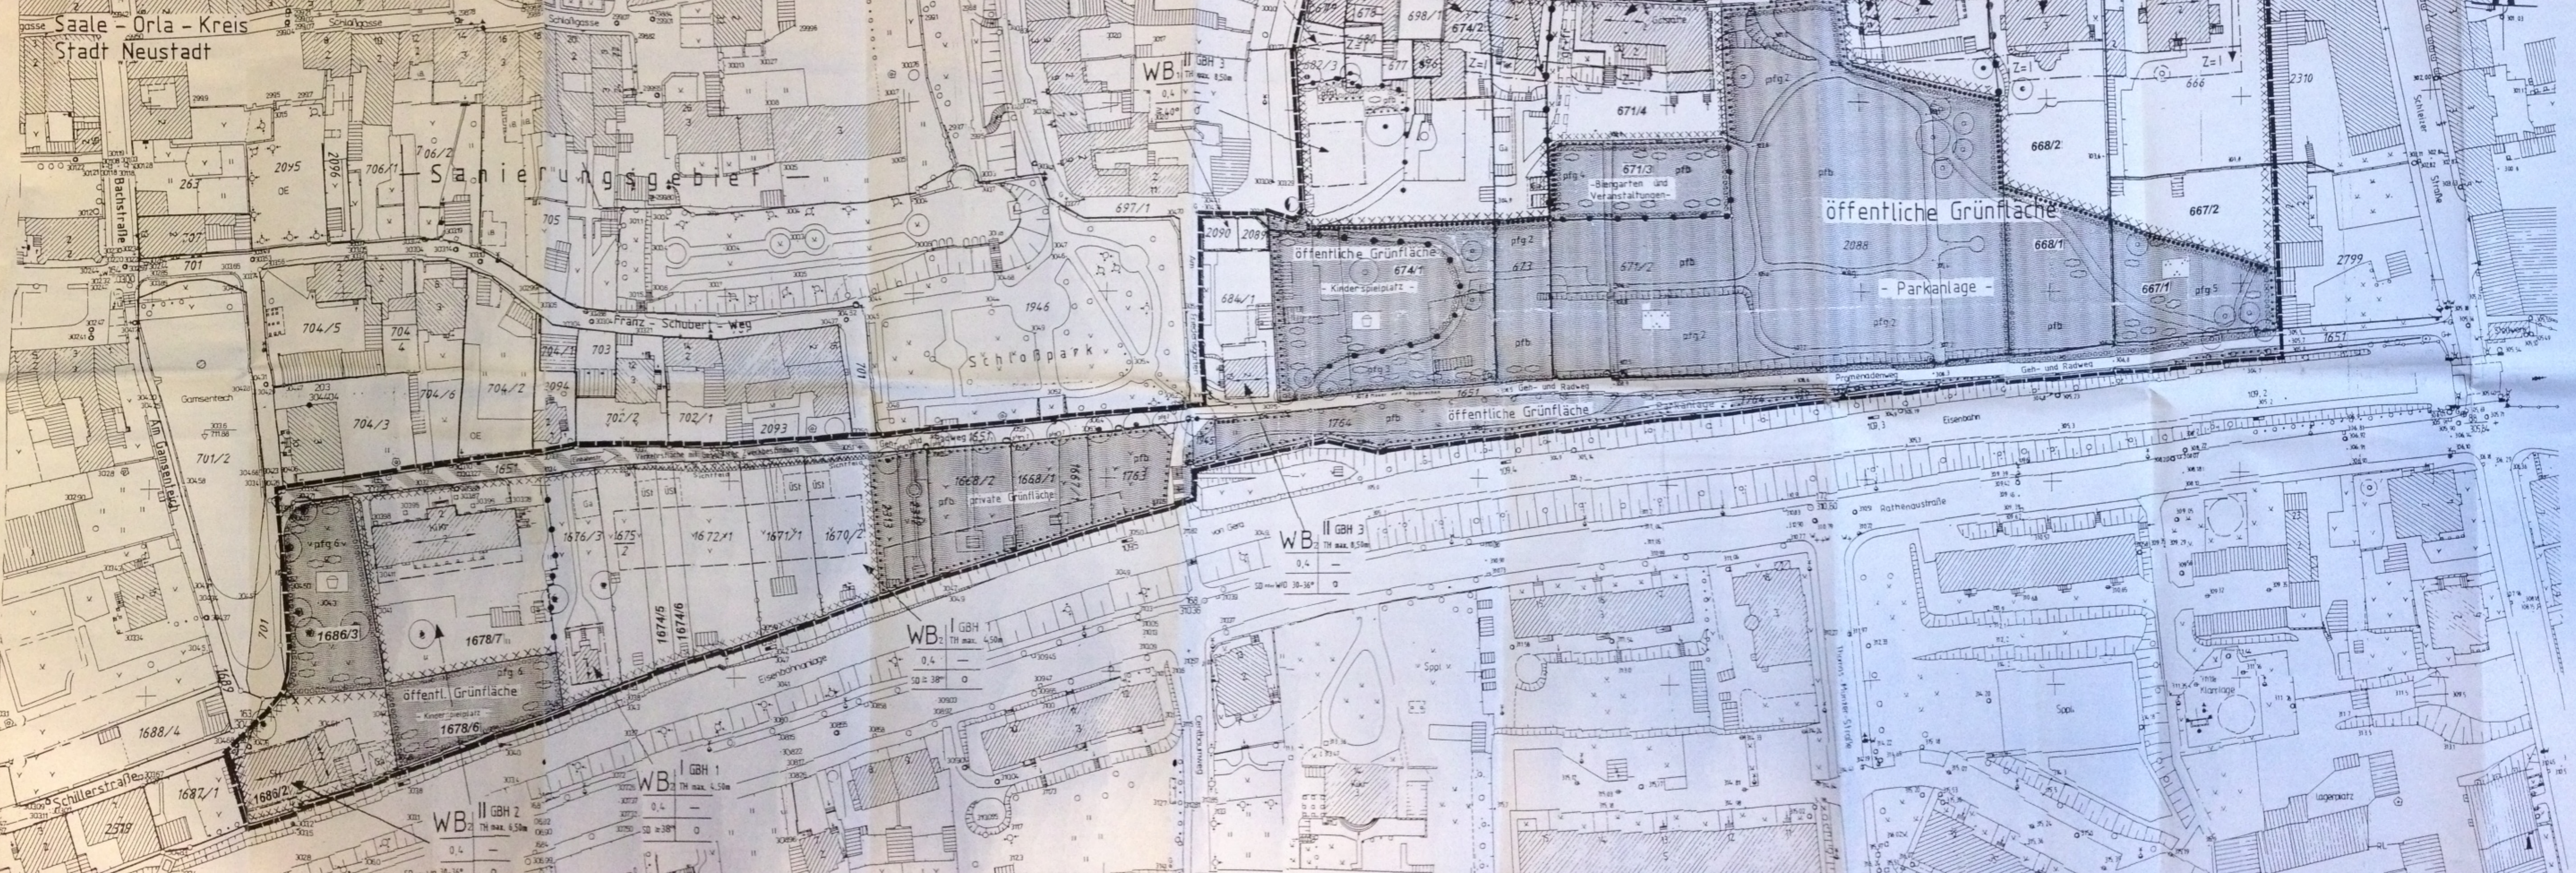

Stadt Neustadt
Saale-Orla-Kreis

Sanierungsgebiet

Schloßpark

öffentliche Grünfläche

- Parkanlage -

öffentliche Grünfläche

öffentliche Grünfläche

öffentl. Grünfläche

private Grünfläche

ZEICHNERISCHE FLÄCHZUTZUNGEN

Art der baulichen Nutzung (Bauz)

Besondere Wörter

Maß der baulichen Nutzung

Nutzungsabkürzungen

Art der baulichen Nutzung

Grundflächenzahl (GRZ)

Dachneigung

Bauweise und überbaubare Grund

offene Bauweise

geschlossene Bauweise

Baugrenze

Baumlinie

Festsetzungen gemäß BauGB

Stellung der baulichen Anlagen - Firstlinie

Fläche für Garagen

Überdachte Stellplätze

Verkaufsfäche mit besonderer Genehmigung

Geh- und Radweg

Sichtbereich

Fläche für Verkehrs-Trafikstation

Öffentliche Grünfläche - Kinderspielfläche

Parkanlage

Private Grünfläche

Geh- und Fahrweg

Pflanzgebiet

Umgrünzung

Anpflanzung

Strauch

großkronige Pflanzbindung

Einzelbaum

Umgrünzung für die Bepflanzung von Bäumen

Pflanzung

Fläche mit Verankerung

Grenze des Bestehens

Örtliche Bauvorschriften

SD Satteldach

WD Walmdach

> 38° Dachneigung

Sonstige Zeichen

Grenze un...

HINWEISE

Bestehen und mögliche

Bestehen