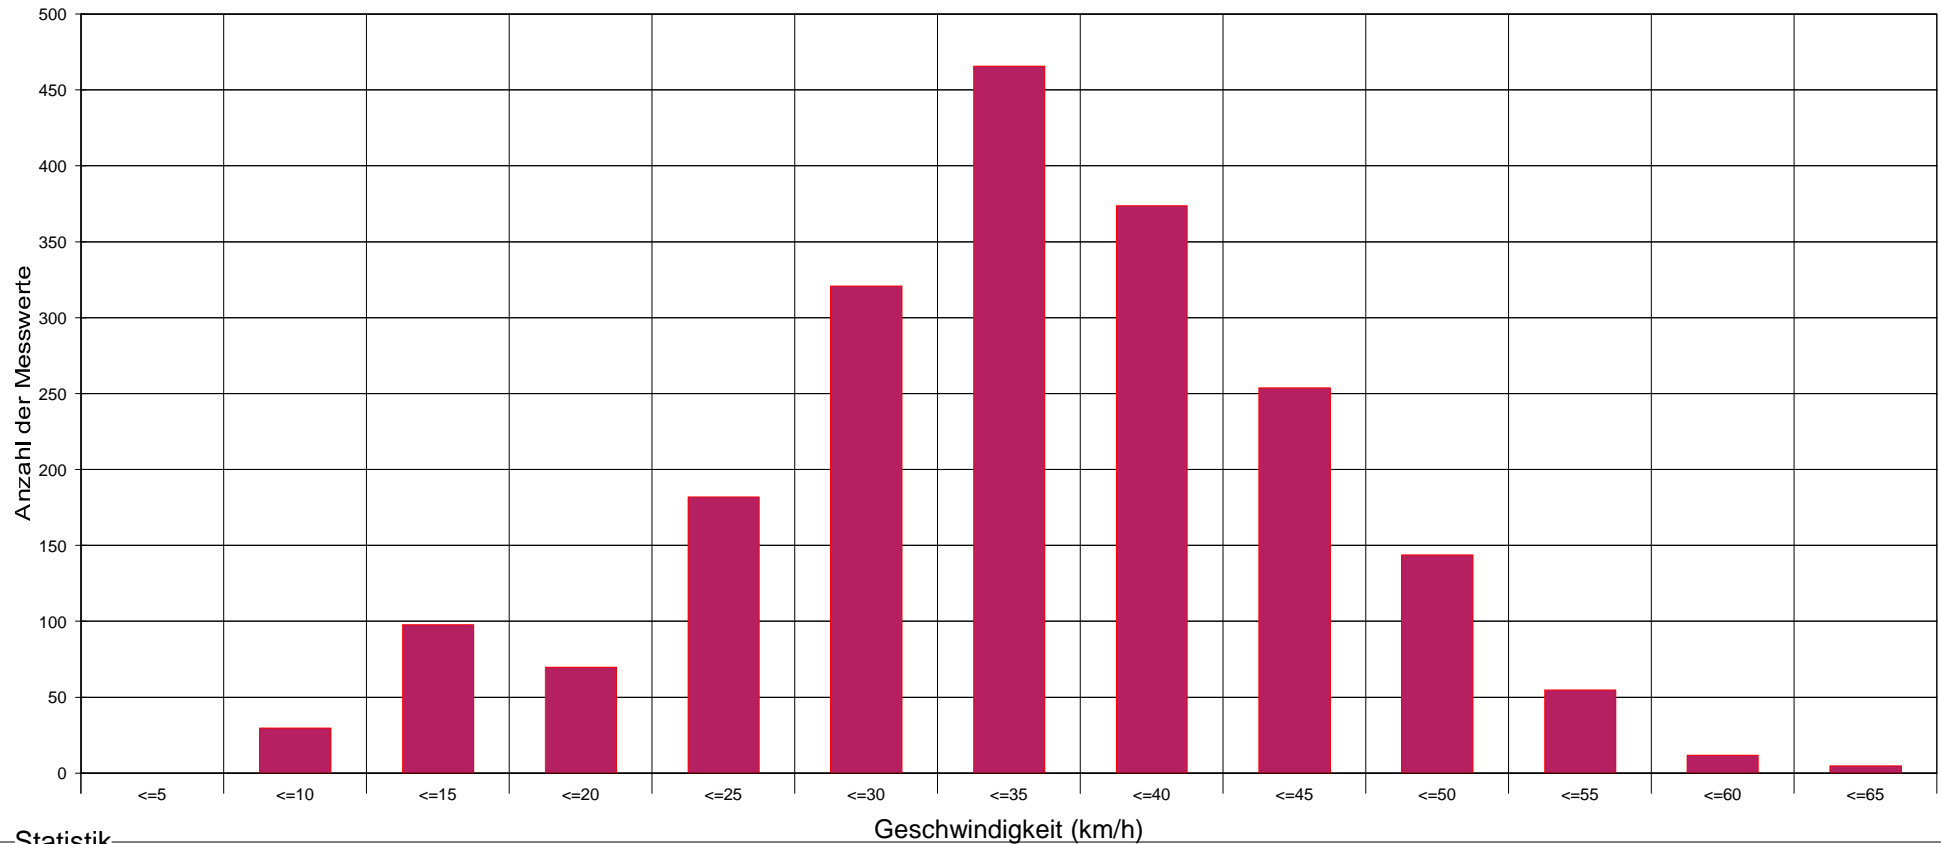

### Börthen in Fahrtrichtung Wimmlierstraße 30 km/h Beschränkung

Statistik

Zeitraum: Montag, 1. April 2019, 14:36 Uhr bis Montag, 8. April 2019, 14:03 Uhr

Anzahl der Messwerte .....	2011
Durchschnittsgeschwindigkeit .....	Vd 33,4 km/h
85% der Fahrzeuge fahren langsamer oder maximal ...	V85 43 km/h
Maximalgeschwindigkeit .....	Vmax 65 km/h