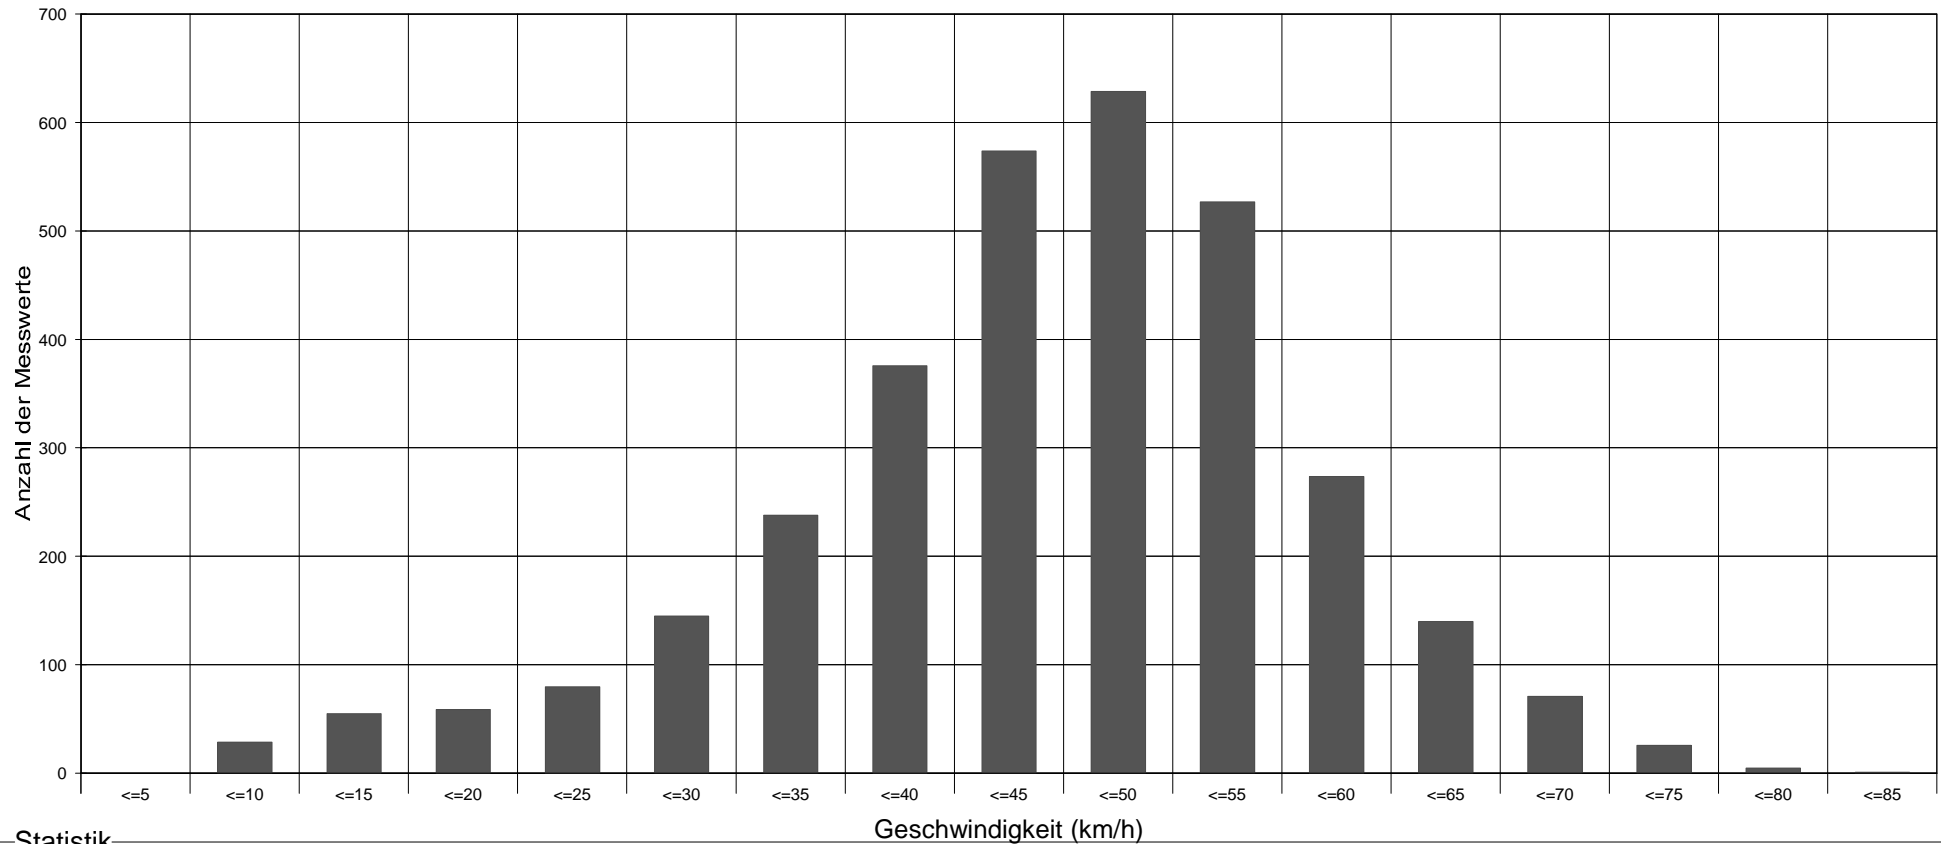

Breitenhain - Fahrtrichtung Stanau - Tempo 50 - 17.12. - 21.12.2018

Statistik

Zeitraum: Montag, 17. Dezember 2018, 14:12 Uhr bis Freitag, 21. Dezember 2018, 07:44 Uhr

Anzahl der Messwerte	3229
Durchschnittsgeschwindigkeit	Vd 44,8 km/h
85% der Fahrzeuge fahren langsamer oder maximal ...	V85 56 km/h
Maximalgeschwindigkeit	Vmax 82 km/h