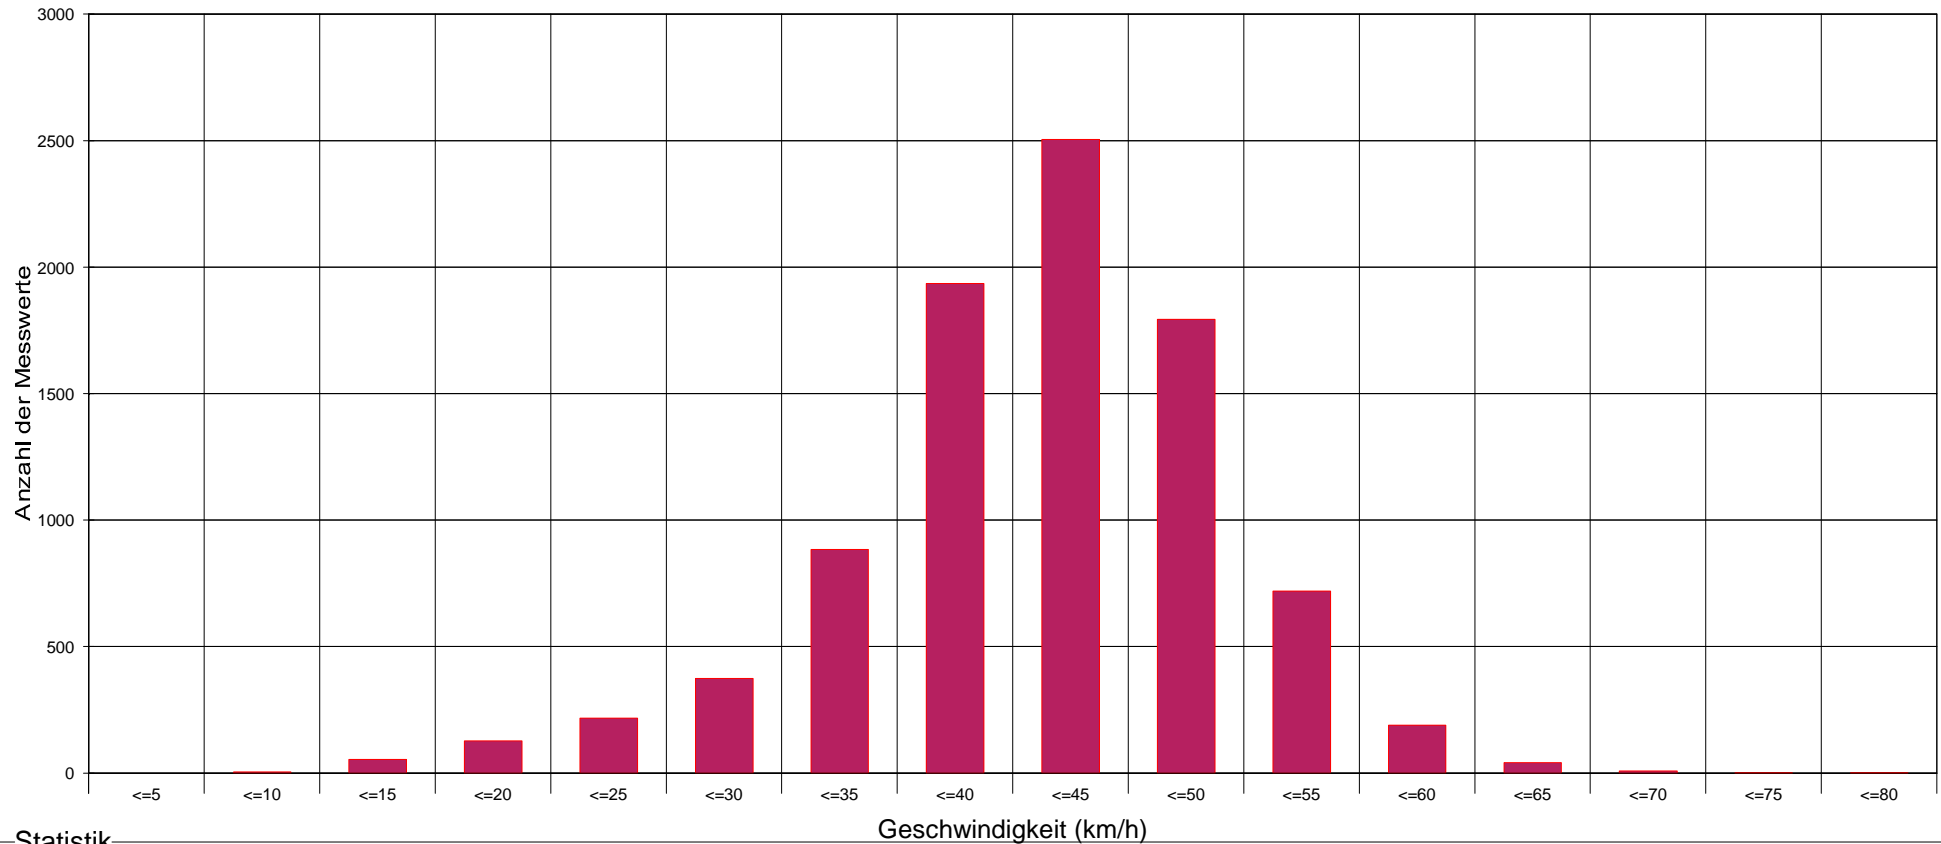

Karl Liebnecht Strasse - Fahrtrichtung Hugo Hartung Straße - Tempo 50

Statistik

Zeitraum: Montag, 11. Februar 2019, 10:53 Uhr bis Montag, 18. Februar 2019, 09:19 Uhr

Anzahl der Messwerte	8874
Durchschnittsgeschwindigkeit	Vd 41,5 km/h
85% der Fahrzeuge fahren langsamer oder maximal ...	V85 49 km/h
Maximalgeschwindigkeit	Vmax 80 km/h