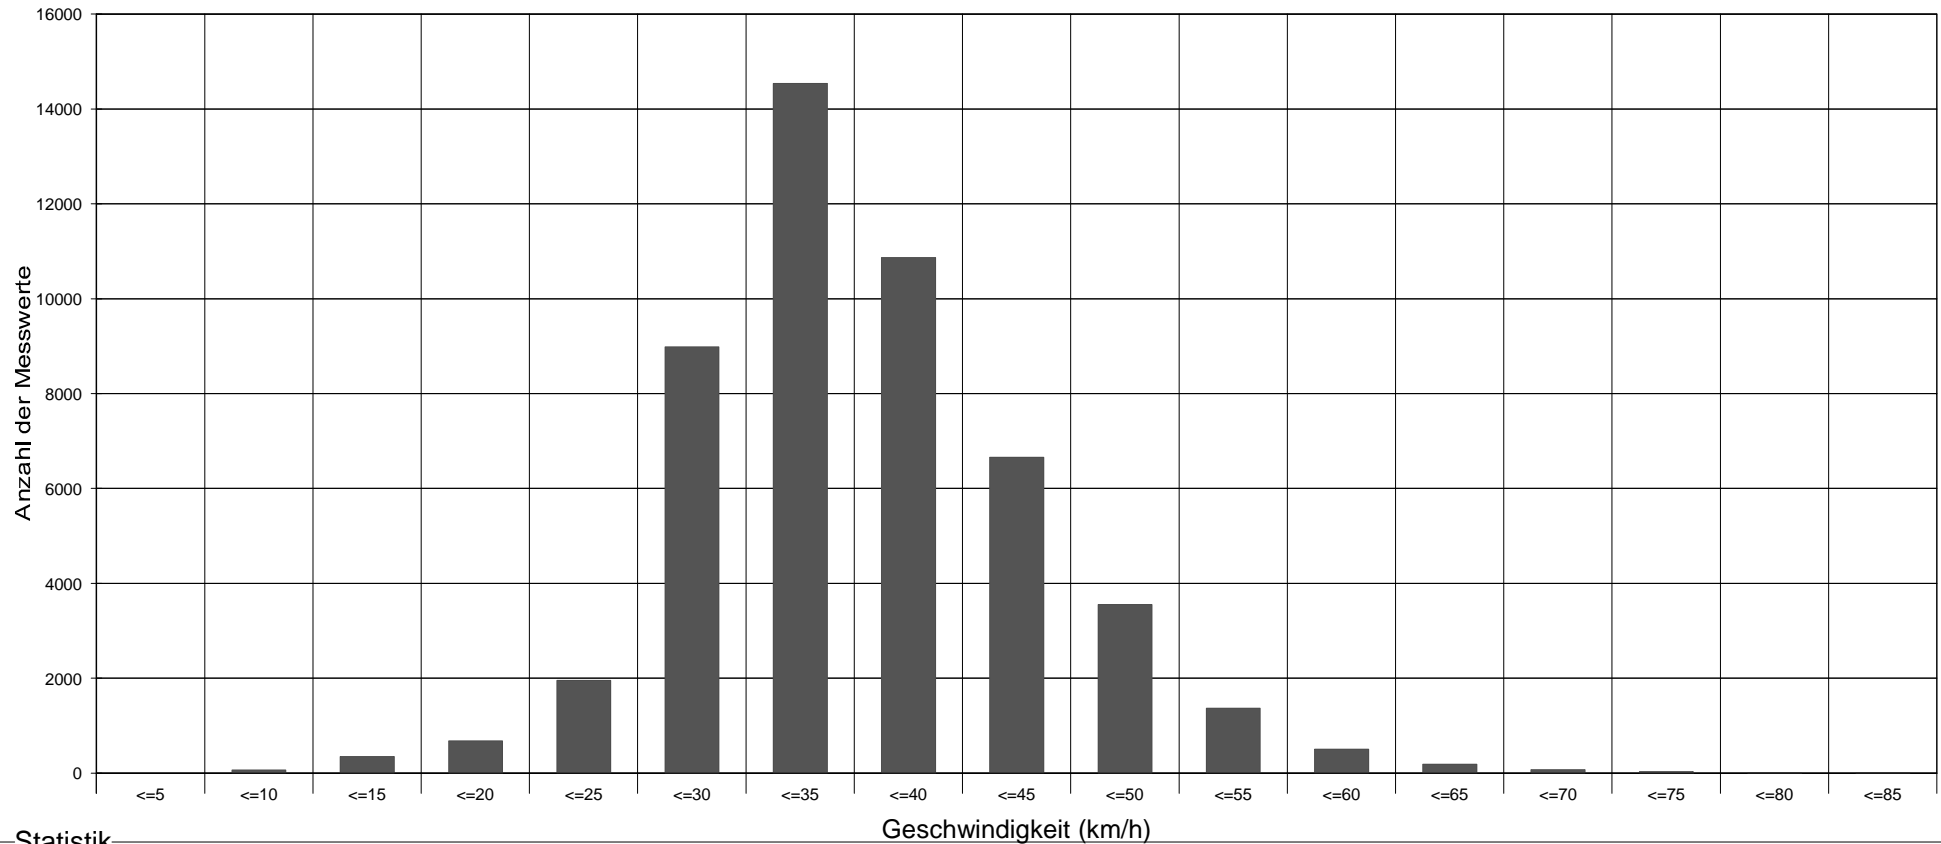

Mühlgraben - Fahrtrichtung Pößneck - Tempo 30 - 03. - 14.12.2018

Statistik

Zeitraum: Montag, 3. Dezember 2018, 13:23 Uhr bis Freitag, 14. Dezember 2018, 11:59 Uhr

Anzahl der Messwerte ..... 49915  
 Durchschnittsgeschwindigkeit ..... Vd 35,8 km/h  
 85% der Fahrzeuge fahren langsamer oder maximal ... V85 44 km/h  
 Maximalgeschwindigkeit ..... Vmax 85 km/h