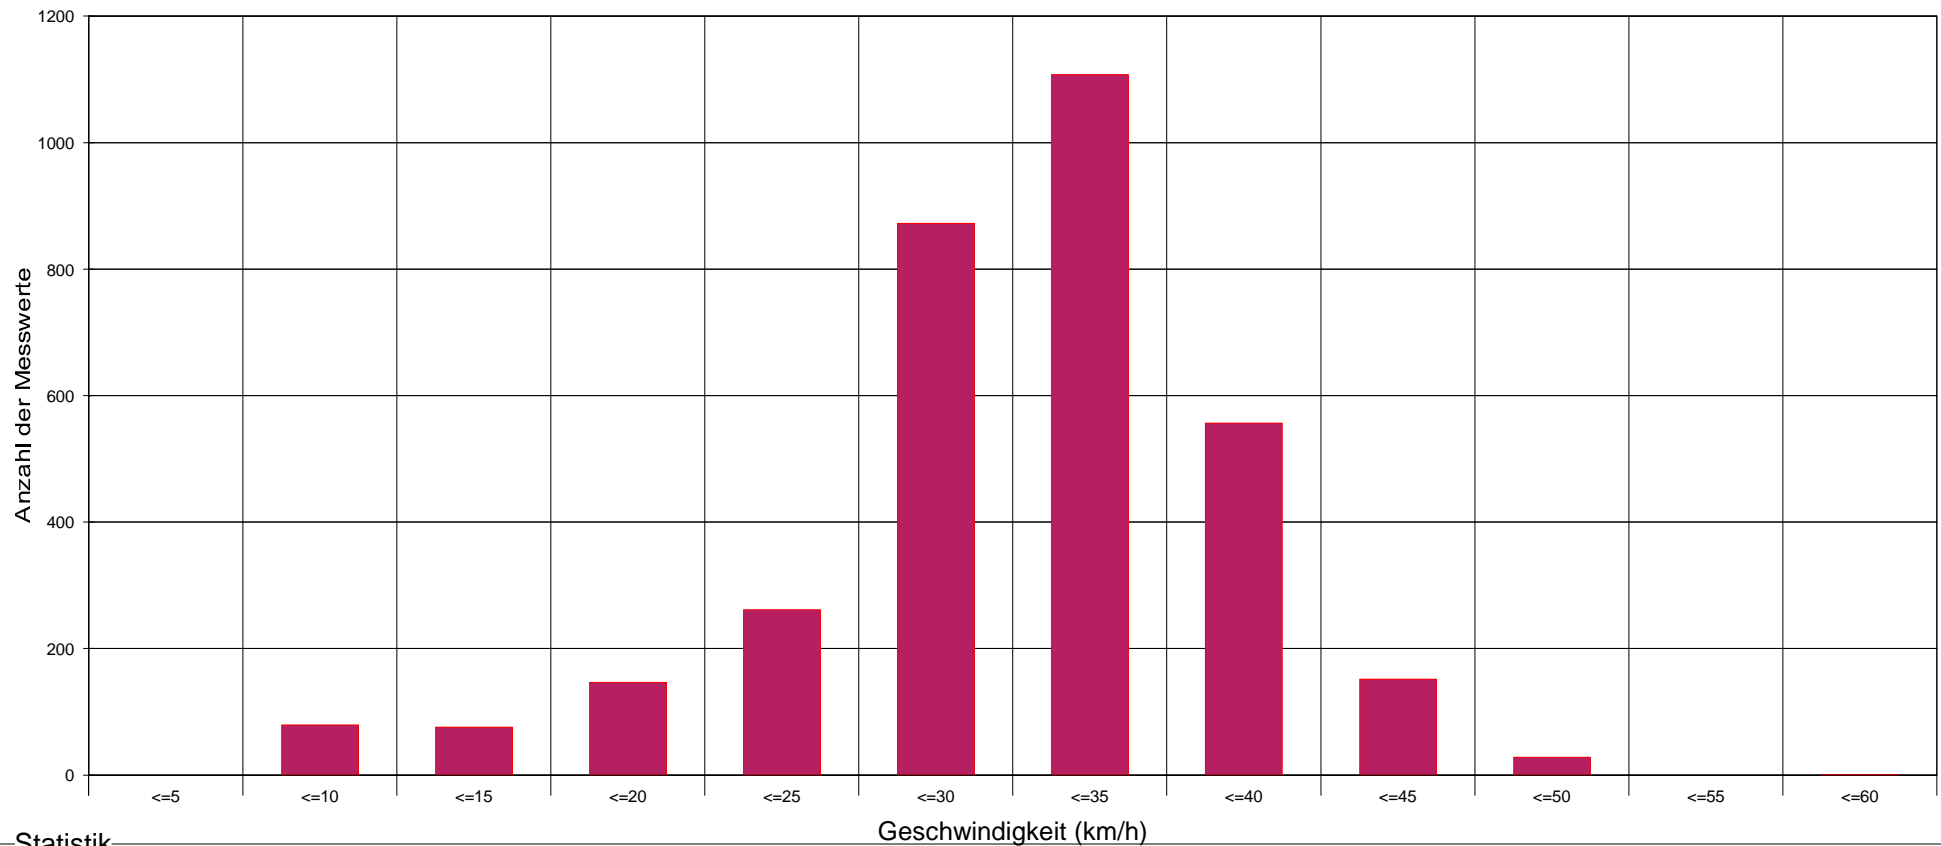

Pillingsdorfer Straße - Fahrtrichtung Dorfplatz - Tempo 30 - 25.02. - 01.03.2019

Statistik

Zeitraum: Montag, 25. Februar 2019, 10:48 Uhr bis Freitag, 1. März 2019, 14:12 Uhr

Anzahl der Messwerte .....	3285
Durchschnittsgeschwindigkeit .....	Vd 30,6 km/h
85% der Fahrzeuge fahren langsamer oder maximal ...	V85 37 km/h
Maximalgeschwindigkeit .....	Vmax 58 km/h