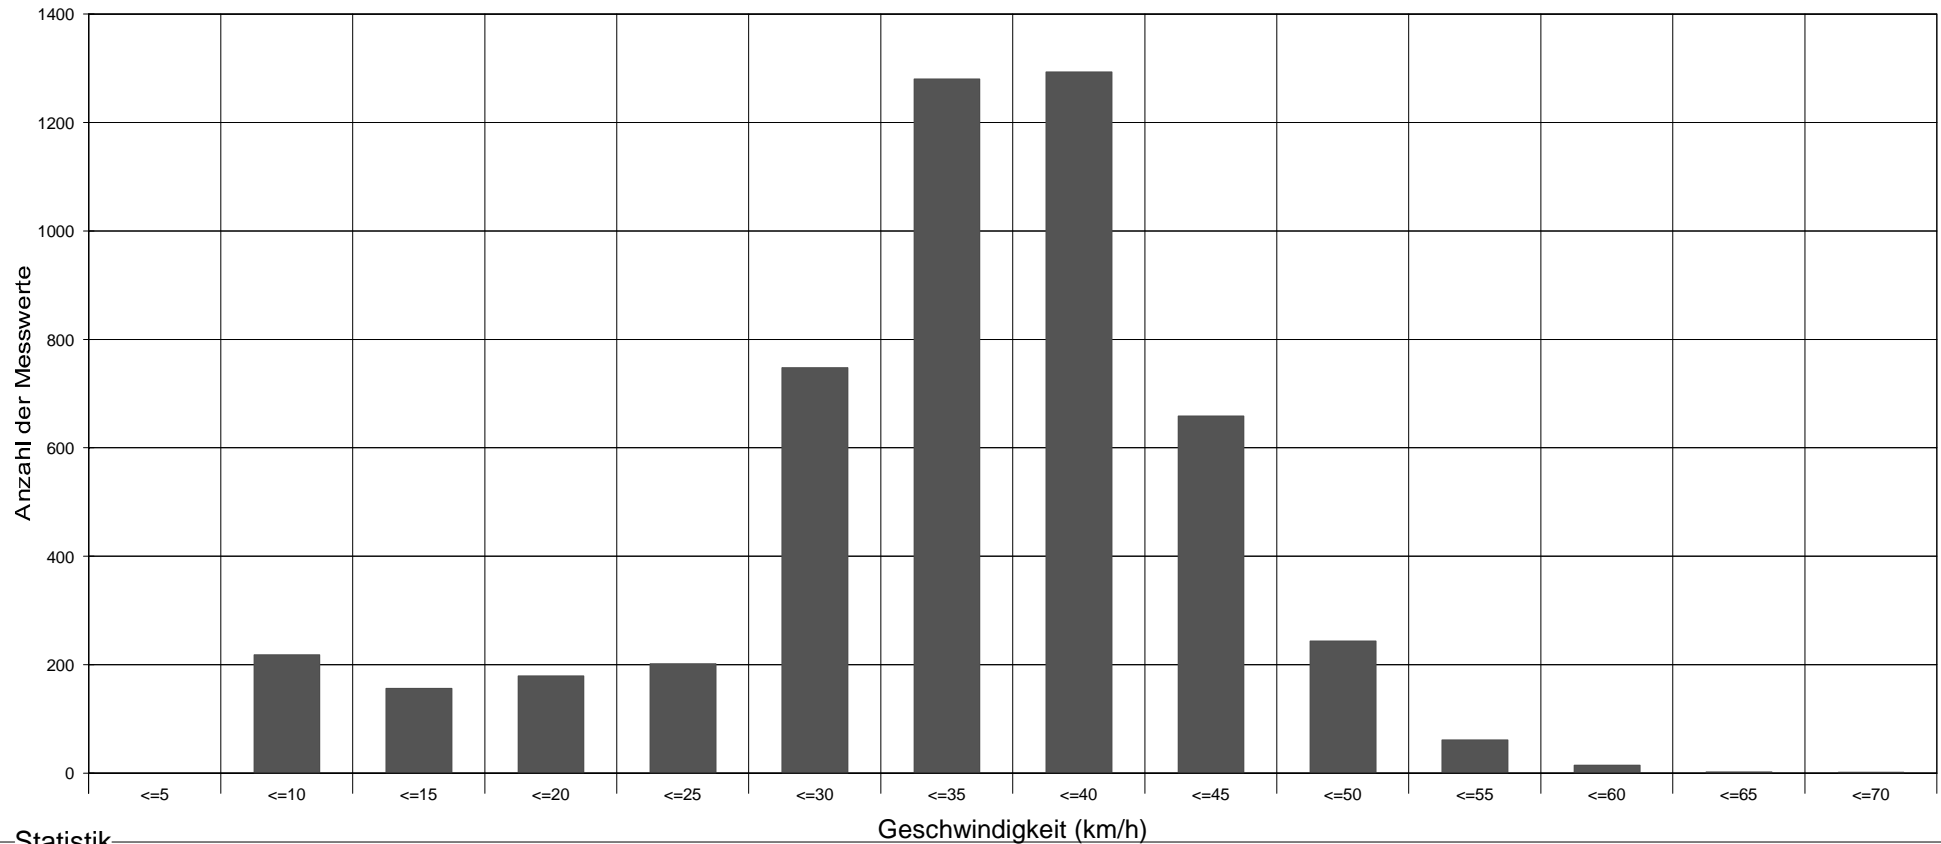

Pillingsdorfer Straße - Fahrtrichtung Pillingsdorf - Tempo 30

Statistik

Zeitraum: Montag, 18. Februar 2019, 09:29 Uhr bis Montag, 25. Februar 2019, 10:46 Uhr

Anzahl der Messwerte .....	5066
Durchschnittsgeschwindigkeit .....	Vd 33,3 km/h
85% der Fahrzeuge fahren langsamer oder maximal ...	V85 42 km/h
Maximalgeschwindigkeit .....	Vmax 70 km/h