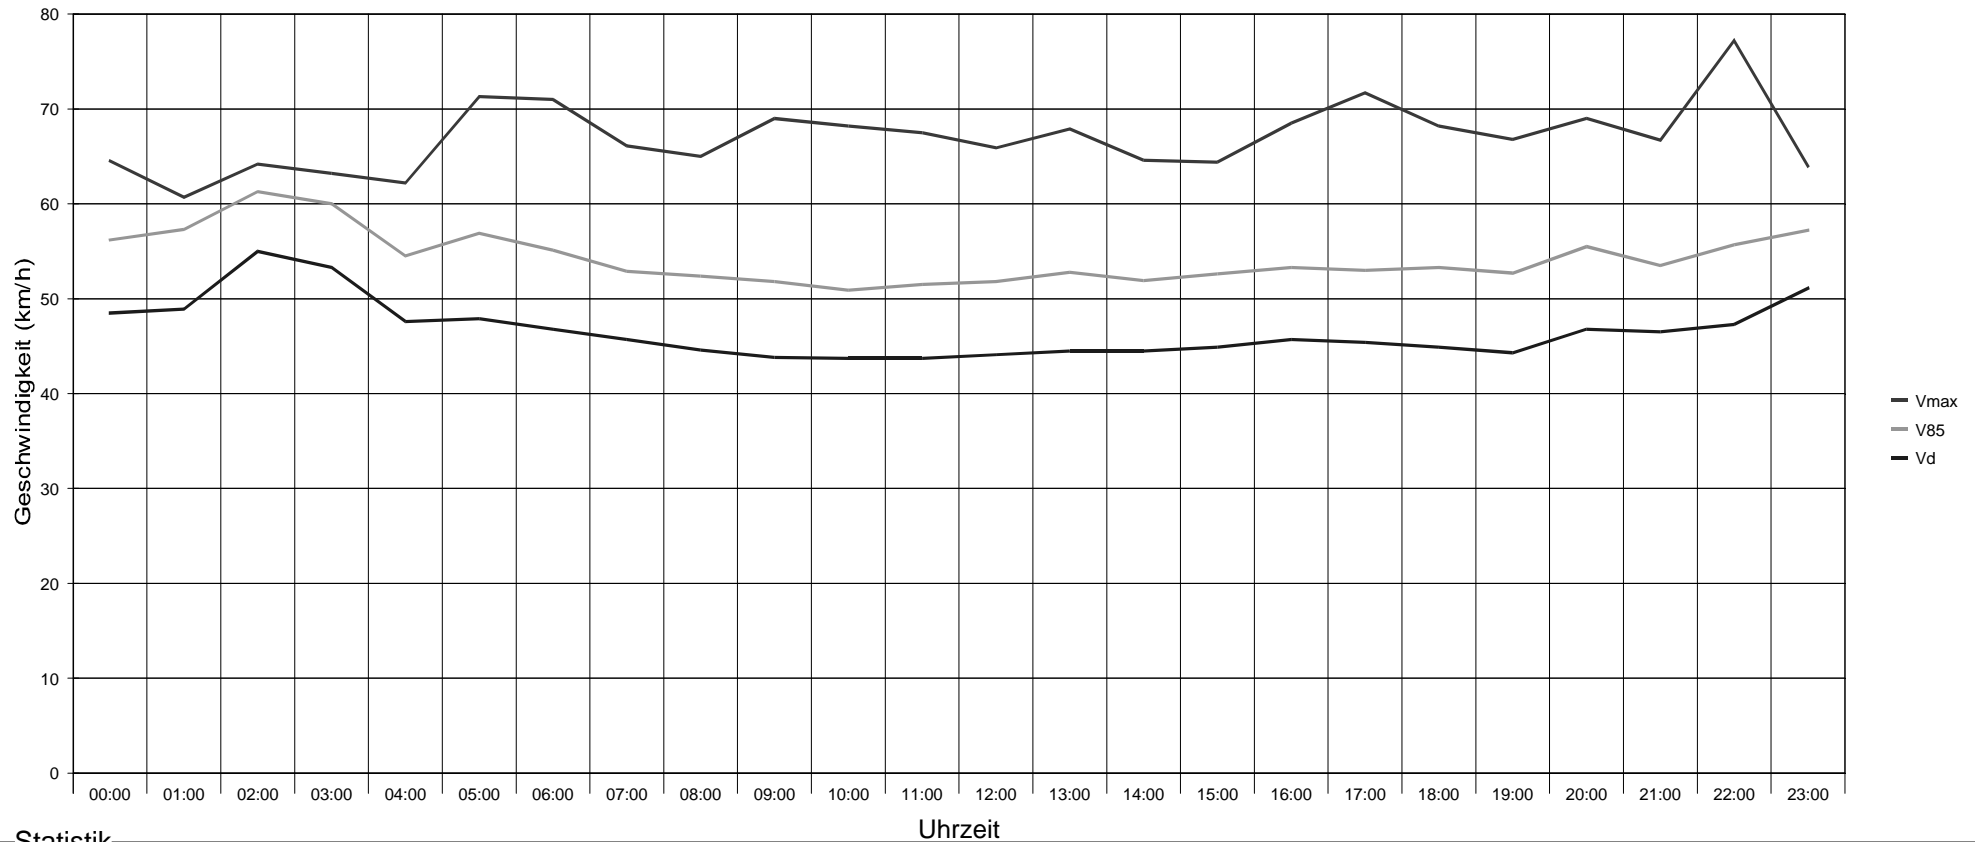

Pößnecker Straße in Fahrtrichtung Stadtmitte 50 km/h Beschränkung

Statistik

Zeitraum: Montag, 25. März 2019, 09:04 Uhr bis Montag, 1. April 2019, 13:33 Uhr

Anzahl der Messwerte	15109
Durchschnittsgeschwindigkeit Vd	44,9 km/h
85% der Fahrzeuge fahren langsamer oder maximal ... V85	53 km/h
Maximalgeschwindigkeit Vmax	110 km/h