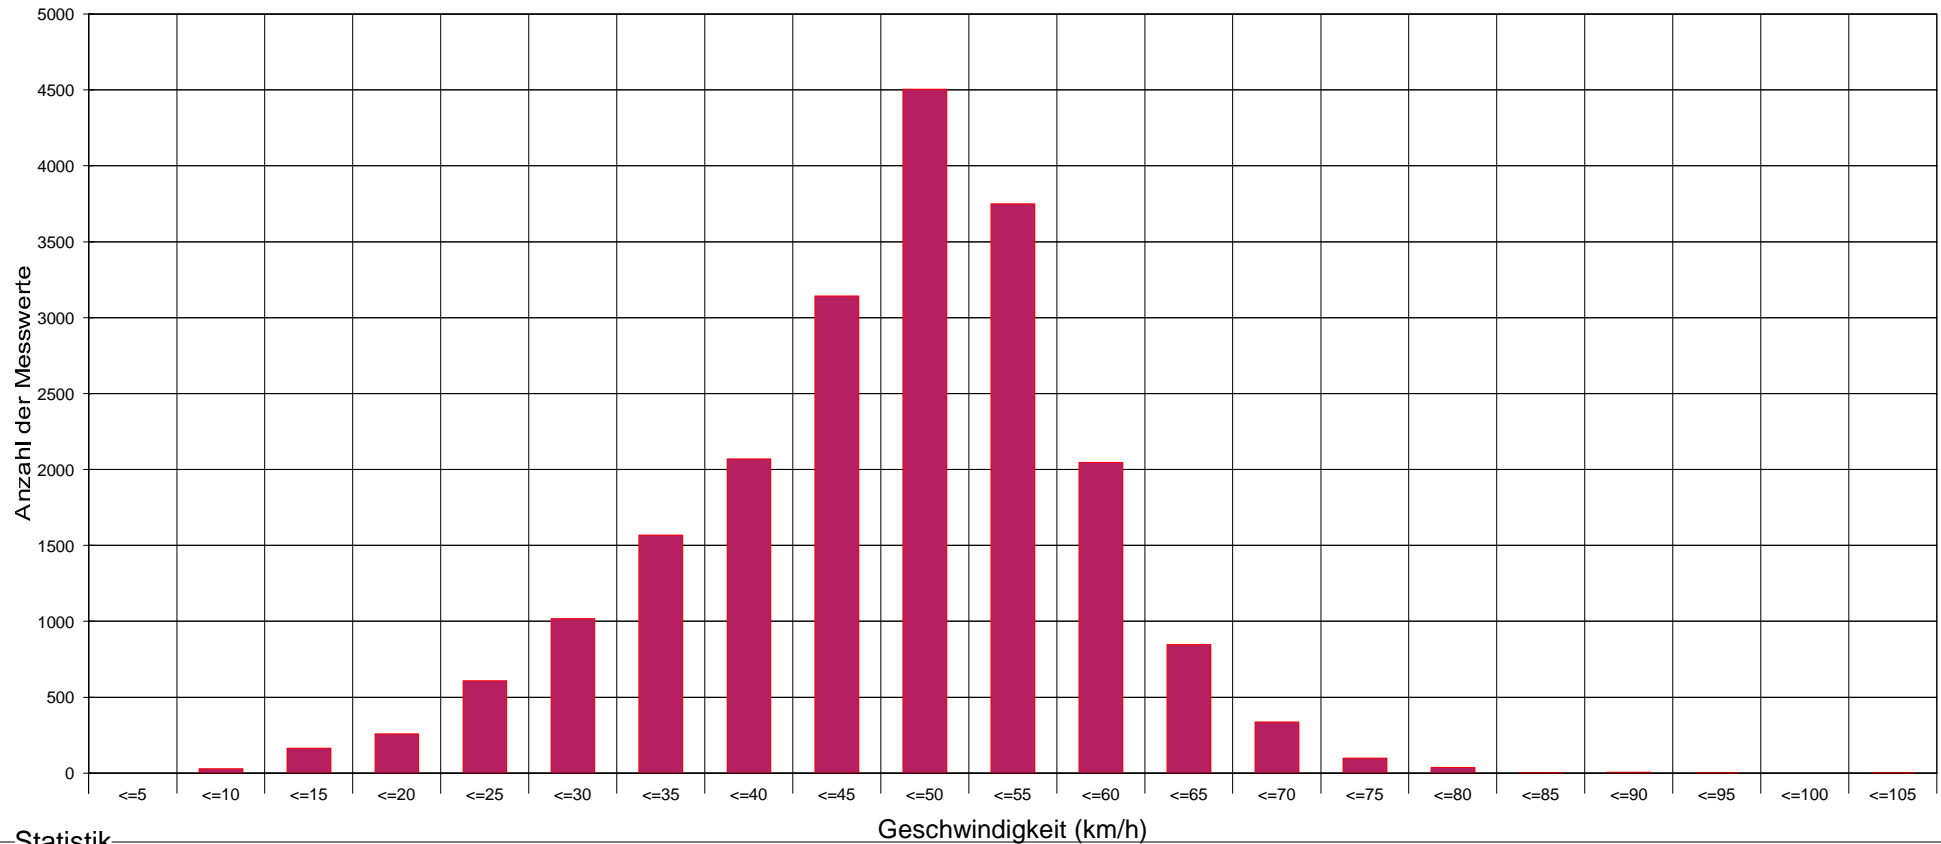

Schleizer Straße Höhe Netto in Fahrtrichtung Neustadt

Statistik

Zeitraum: Montag, 11. März 2019, 08:54 Uhr bis Montag, 18. März 2019, 09:32 Uhr

Anzahl der Messwerte	20529
Durchschnittsgeschwindigkeit	Vd 45,7 km/h
85% der Fahrzeuge fahren langsamer oder maximal ...	V85 56 km/h
Maximalgeschwindigkeit	Vmax 102 km/h